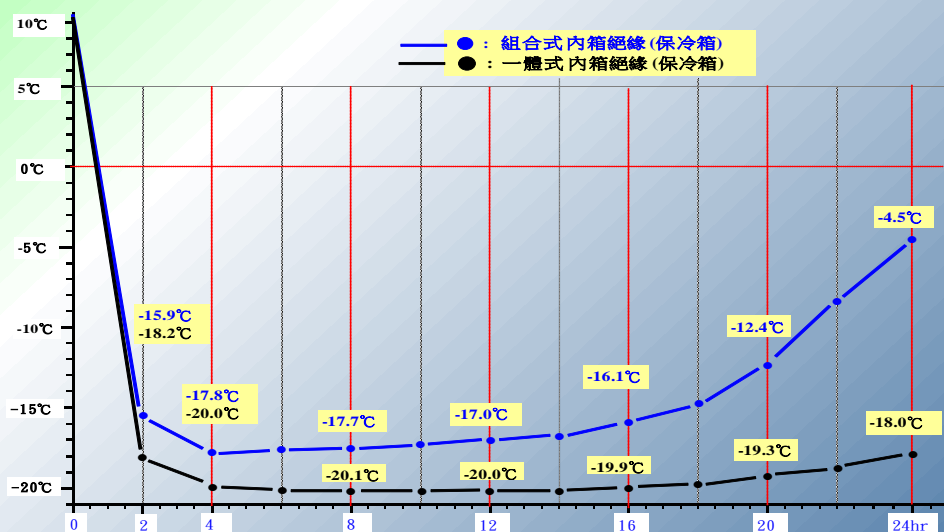

裝櫃量：

20呎櫃：120個

40呎櫃：260個

產品優勢：

箱體一體式PU發泡保溫效果佳，比組合式耐衝擊

可依據物品需求溫度配置1~6片蓄冷板(確保24HR後，溫升不到5°C)

(下列圖表以六片-22°C工研院B120蓄冷板，週溫30°C測得)

經濟部 ISO 9001
品質認證