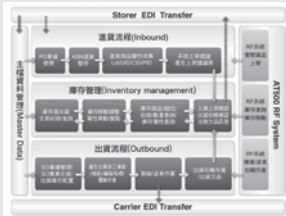

booth No. K523-1

泰昌全球物流資訊顧問有限公司
ABM Global Logistics Information Consulting Limited.

台北市忠孝東路四段285號9樓之3
9F-3, No.285, Sec.4, Chung Hsiao E. Rd., Taipei, Taiwan
TEL: 886-2-87726868
FAX: 886-2-87722025
E-Mail: service@abm-logistics.com.tw
Http:// www.abm-logistics.com.tw
展出產品: 物流管理系統, 物流專案顧問, 庫存代管服務
Products: 1.Logistics Management System
2.Logistics Professional Consultants
3.The third party warehouse service.