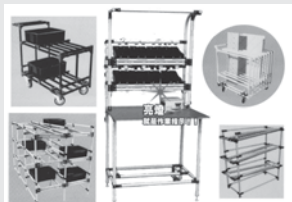

TEL : +886-6-3840-866

FAX: +886-6-3841-222

E-Mail: buildup.int@msa.hinet.net

Http:// www.buildup.com.tw

展出產品: 易力管、無人搬運車、六格籃手推車

Products: EASYGO、AGV、CART

booth No. K520

張源興股份有限公司
CHANG YUAN SHING INDUSTRIAL CO., LTD